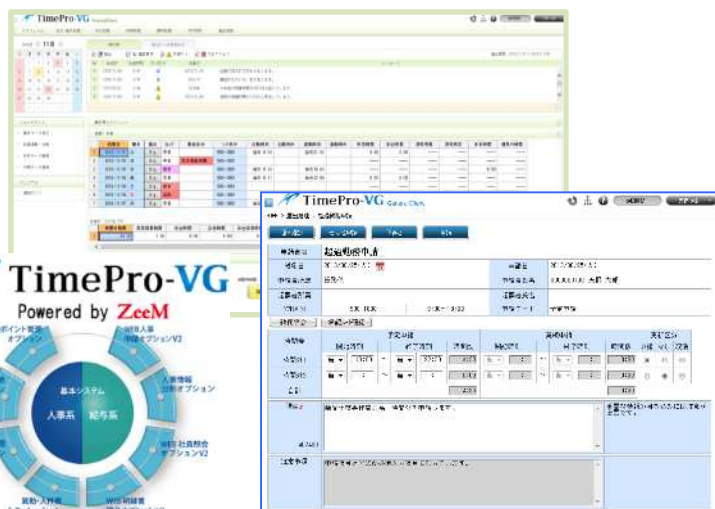

全てに簡単 全てに「やさしい」

人事労務統合システム

就業

給与

約10年の時を経て最新のTimePro-NXをリリース。
これから待ち受ける様々な労働環境に対応する将来を見据えた
人事労務統合パッケージです。
就業人事給与統合により多角的な分析を実現し、企業の現状と将来を
考えるこれまでにない新感覚な労務管理をお届けします。

デモンストレーションは事前申し込みが必要となります。

注目

ALL WEB 労務管理システム

TimePro-VGは、Webブラウザを通じて従業員の
勤務状況をリアルタイムに把握する事ができます。
36協定のチェック機能や過重労働時間管理など、
危機管理をサポートする機能を装備しています。
また、TimePro-VG Powered by ZeeMにより
人事給与を同一データベースによって統合管理を
実現します。

デモンストレーションは事前申し込みが必要となります。

注目

自動床面洗浄機

NEW

クリーンパニー
小型自動床面洗浄機
EGシリーズ